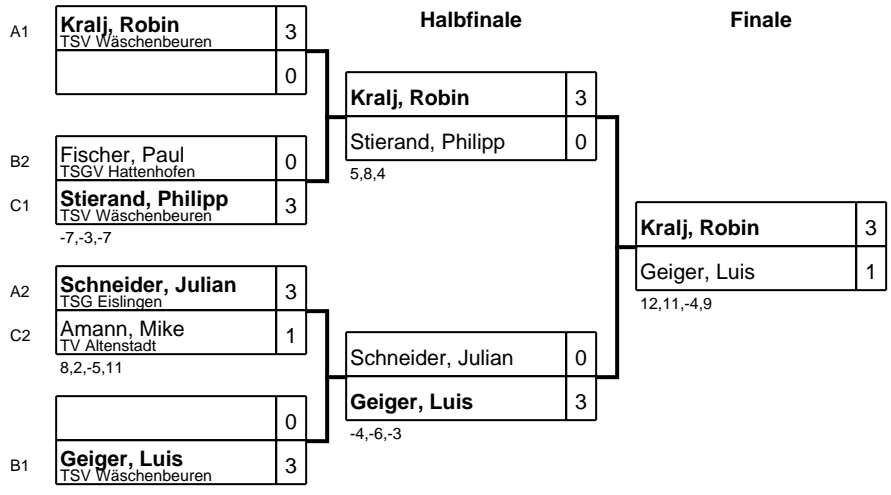

Bezirksmeisterschaften Jugend / Erwachsene 2016 - BEZIRK STAUFEN

Klasse: Jungen U13 Einzel 12.11.2016

Bezirksmeisterschaften Jugend / Erwachsene 2016 - BEZIRK STAUFEN

Klasse: Jungen U14 Einzel 12.11.2016/

Vorrunde

Gruppe: A

Platz	Name	SP	Spiele	Sätze	1	2	3	4
1	Lorenzon, Leon TTV Zell	1	3 : 0	9 : 1 +8		3 : 1 4,-3,4,11	3 : 0 4,9,0	3 : 0 0,3,7
2	Bökel, Marco TSGV Hattenhofen	2	2 : 1	7 : 3 +4	1 : 3 -4,3,-4,-11		3 : 0 1,4,3	3 : 0 2,2,2
3	Benkart, Leon TTC Uhingen	3	1 : 2	3 : 6 -3	0 : 3 -4,-9,-0	0 : 3 -1,-4,-3		3 : 0 9,6,5
4	Koppenhöfer, Florian TV Treffelhausen	4	0 : 3	0 : 9 -9	0 : 3 -0,-3,-7	0 : 3 -2,-2,-2	0 : 3 -9,-6,-5	

Gruppe: B

Platz	Name	SP	Spiele	Sätze	1	2	3	4
1	Kralj, Nick TSV Wäschenbeuren	1	3 : 0	9 : 0 +9		3 : 0 8,12,8	3 : 0 9,4,6	3 : 0 4,4,3
2	Leyrer, Pascal TSG Eisingen	2	2 : 1	6 : 4 +2	0 : 3 -8,-12,-8		3 : 1 6,-9,5,5	3 : 0 9,6,6
3	Herb, Ben TV Jebenhausen	3	1 : 2	4 : 6 -2	0 : 3 -9,-4,-6	1 : 3 -6,9,-5,-5		3 : 0 9,3,7
4	Trapp, Oliver TTC Uhingen	4	0 : 3	0 : 9 -9	0 : 3 -4,-4,-3	0 : 3 -9,-6,-6	0 : 3 -9,-3,-7	

Gruppe: C

Platz	Name	SP	Spiele	Sätze	1	2	3	4
1	Ott, Philipp TSV Wäschenbeuren	1	2 : 0	6 : 0 +6		3 : 0 2,5,7	3 : 0 6,7,7	
2	Etzler, Fabian TGV Rosswälden	2	1 : 1	3 : 4 -1	0 : 3 -2,-5,-7		3 : 1 -8,10,8,9	
3	Leyrer, Noel TSG Eisingen	3	0 : 2	1 : 6 -5	0 : 3 -6,-7,-7	1 : 3 8,-10,-8,-9