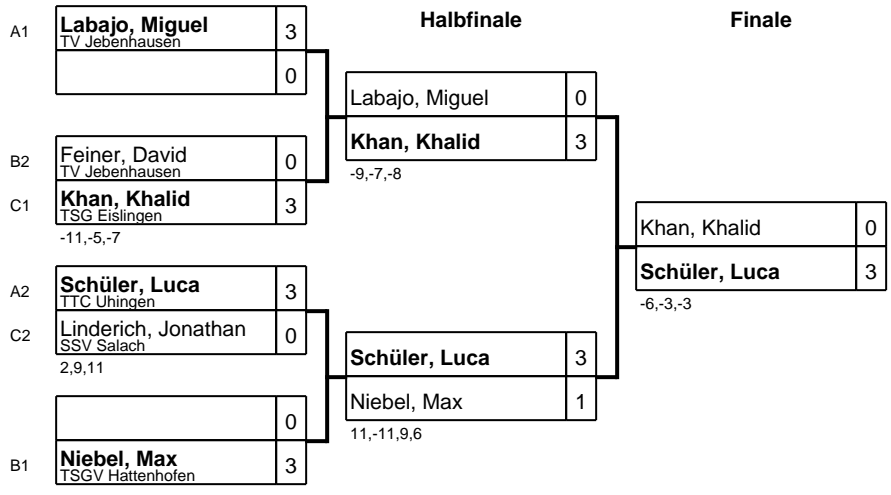

Bezirksmeisterschaften Jugend / Erwachsene 2016 - BEZIRK STAUFEN

Klasse: Jungen U18 C Einzel 13.11.2016

Bezirksmeisterschaften Jugend / Erwachsene 2016 - BEZIRK STAUFEN

Klasse: Herren A Einzel 13.11.2016/

Vorrunde

Gruppe: A

Platz	Name	SP	Spiele	Sätze	1	2	3	4	5
1	Zeller, Heiko TSGV Hattenhofen	3	3 : 1	10 : 7 +3		3 : 1 -8,4,6,7	3 : 2 -5,12,-3,7,8	1 : 3 -9,7,-9,-6	3 : 1 7,-8,9,3
2	Riedel, Philipp (DV) TTV Zell	5	2 : 2	9 : 8 +1	1 : 3 8,-4,-6,-7		3 : 1 10,9,-4,12	3 : 1 4,5,-9,6	2 : 3 -5,1,2,-9,-9
3	Schneider, Ralf TSG Eislingen	1	2 : 2	9 : 8 +1	2 : 3 5,-12,3,-7,-8	1 : 3 -10,-9,4,-12		3 : 0 5,9,5	3 : 2 -8,7,5,-9,5
4	Walz, Marco TTV Zell	2	2 : 2	7 : 9 -2	3 : 1 9,-7,9,6	1 : 3 -4,-5,9,-6	0 : 3 -5,-9,-5		3 : 2 7,-8,10,-9,9
5	Owczarek, Martin TPSG-FA Göppingen	4	1 : 3	8 : 11 -3	1 : 3 -7,8,-9,-3	3 : 2 5,-1,-2,9,9	2 : 3 8,-7,-5,9,-5	2 : 3 -7,8,-10,9,-9	

Gruppe: B

Platz	Name	SP	Spiele	Sätze	1	2	3	4	5
1	Werlé, René (DV) TTV Zell	1	2 : 1	7 : 5 +2		3 : 1 -7,6,6,7	3 : 1 5,-7,7,8	1 : 3 -13,9,-8,-10	
2	Pfeifer, Steffen TGV Rosswälden	2	2 : 1	7 : 5 +2	1 : 3 7,-6,-6,-7		3 : 0 8,10,8	3 : 2 16,4,-10,-11,10	
3	Geiger, Christian (DV) TG Donzdorf	3	1 : 2	4 : 6 -2	1 : 3 -5,7,-7,-8	0 : 3 -8,-10,-8		3 : 0 9,10,9	
4	Heilmann, Simon TSV Wäschenbeuren	4	1 : 2	5 : 7 -2	3 : 1 13,-9,8,10	2 : 3 -16,-4,10,11,-10	0 : 3 -9,-10,-9